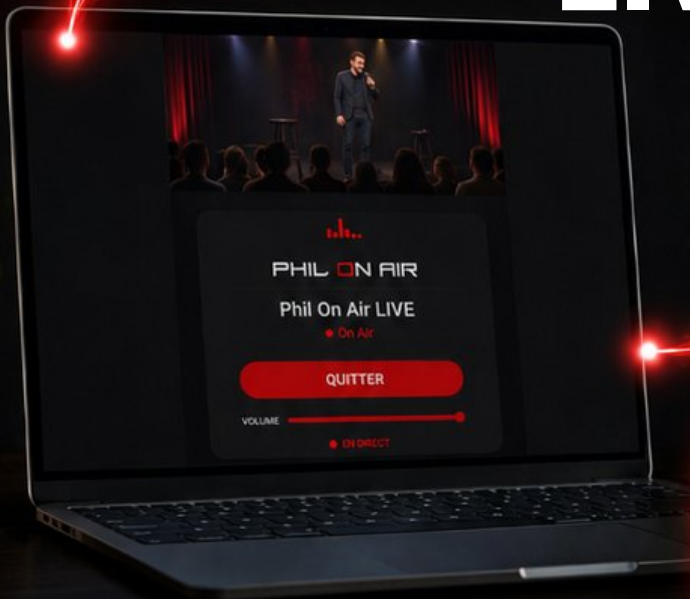

PHIL ON AIR

Solution audio LIVE

Phil On Air "Live"

Votre événement en direct, partout dans le monde.

Le défi : être là où votre public se trouve

Un public peut assister à votre événement sans être physiquement présent. Boutiques, bars, restaurants, télétravailleurs, proches à distance... **votre événement mérite d'être entendu partout.**

La Solution : streaming audio live instantané

Phil On Air "Live" diffuse en temps réel le flux audio de votre événement via nos serveurs de streaming haut débit. Un **player web personnalisé** à vos couleurs permet à n'importe qui d'écouter depuis un smartphone, une tablette ou un ordinateur et sans installation.

Comment ça fonctionne ?

- 1** → **Captation audio** : branchement direct sur votre table de mixage ou micro dédié. Système propriétaire plug and play, opérationnel en quelques minutes.
- 2** → **Transmission sécurisée** : le flux audio est encodé et transmis en temps réel sur nos serveurs de streaming haut débit, avec option **100% nomade 4G/5G** pour les événements en plein air.
- 3** → **Écoute en direct** : une simple adresse URL suffit. Votre player personnalisé (logo, couleurs) est accessible à tous ou de manière privée depuis tout navigateur web.